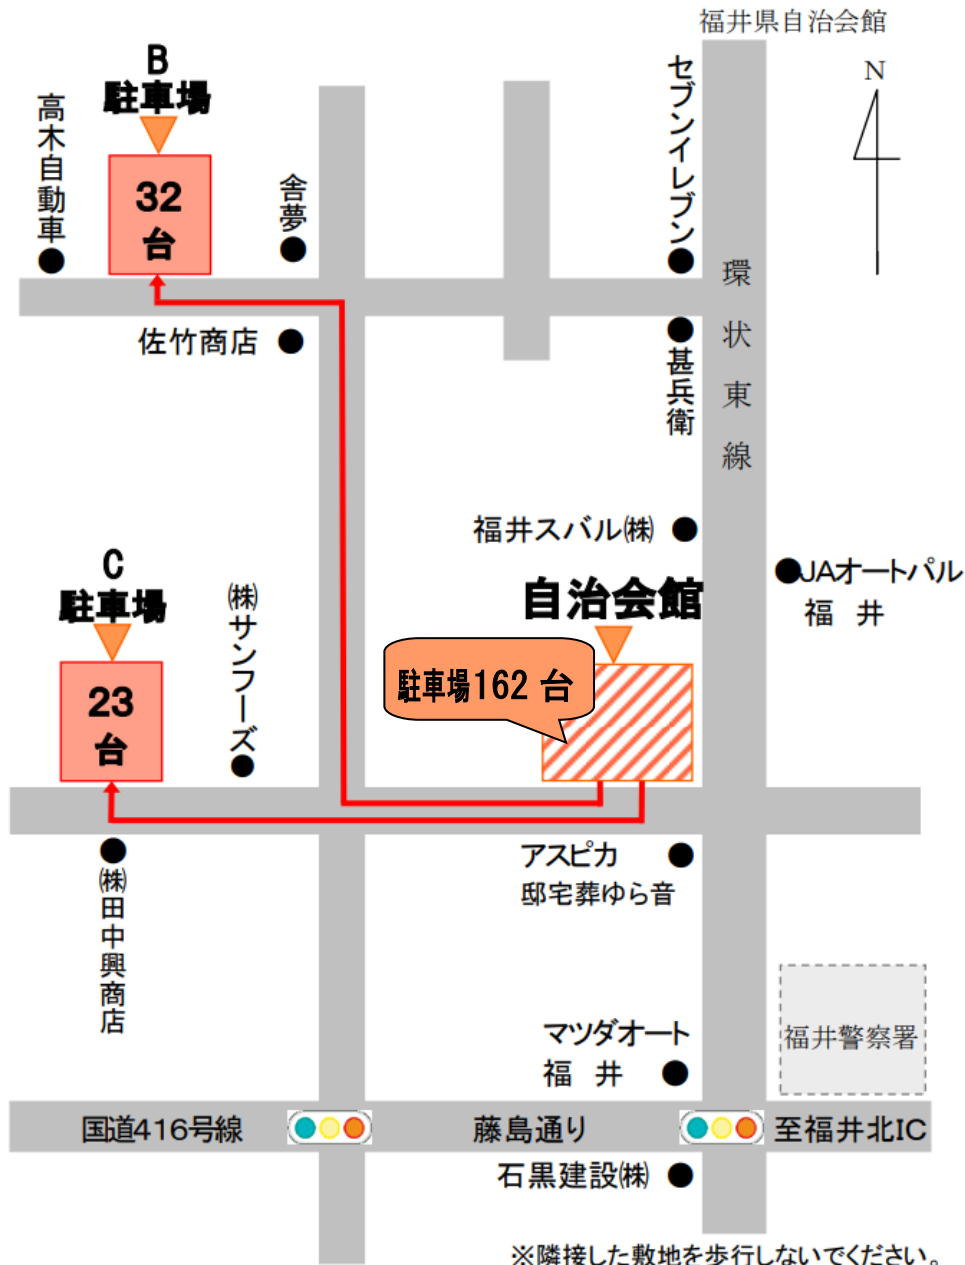

# 【嶺北試験会場】 福井県自治会館

# 【自治会館 指定駐車場】

## 〈土・日・祝日 臨時駐車場案内図〉

### ※注意事項

- 受験者の駐車場は自治会館駐車場（162 台）、B 駐車場（32 台）、C 駐車場（23 台）の 3 か所です。駐車できる台数に限りがありますので、出来る限り公共交通機関を利用してください。
- （指定駐車場が満車になった場合、案内できる駐車場はございません。）
- 駐車場内のトラブルに関しては、一切責任は持てません。指定した駐車場以外（道路、近隣施設、コンビニ等の駐車場）には絶対に駐車しないでください。（厳守）