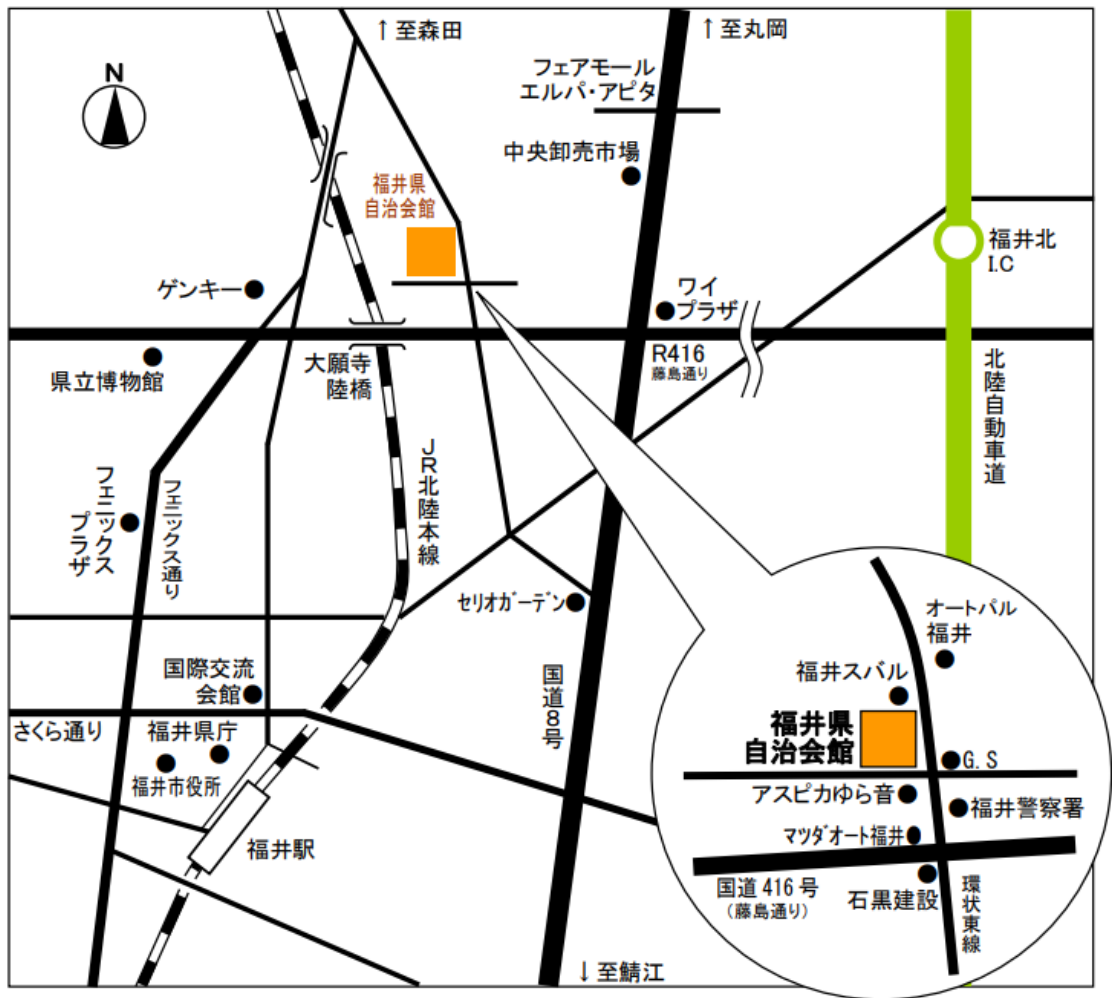

# 【嶺北試験会場】 福井県自治会館

## ■交通のご案内

福井北 I.C より車で 15 分

JR 福井駅より車で 15 分

# 【自治会館 指定駐車場】

## 〈土・日・祝日 臨時駐車場案内図〉