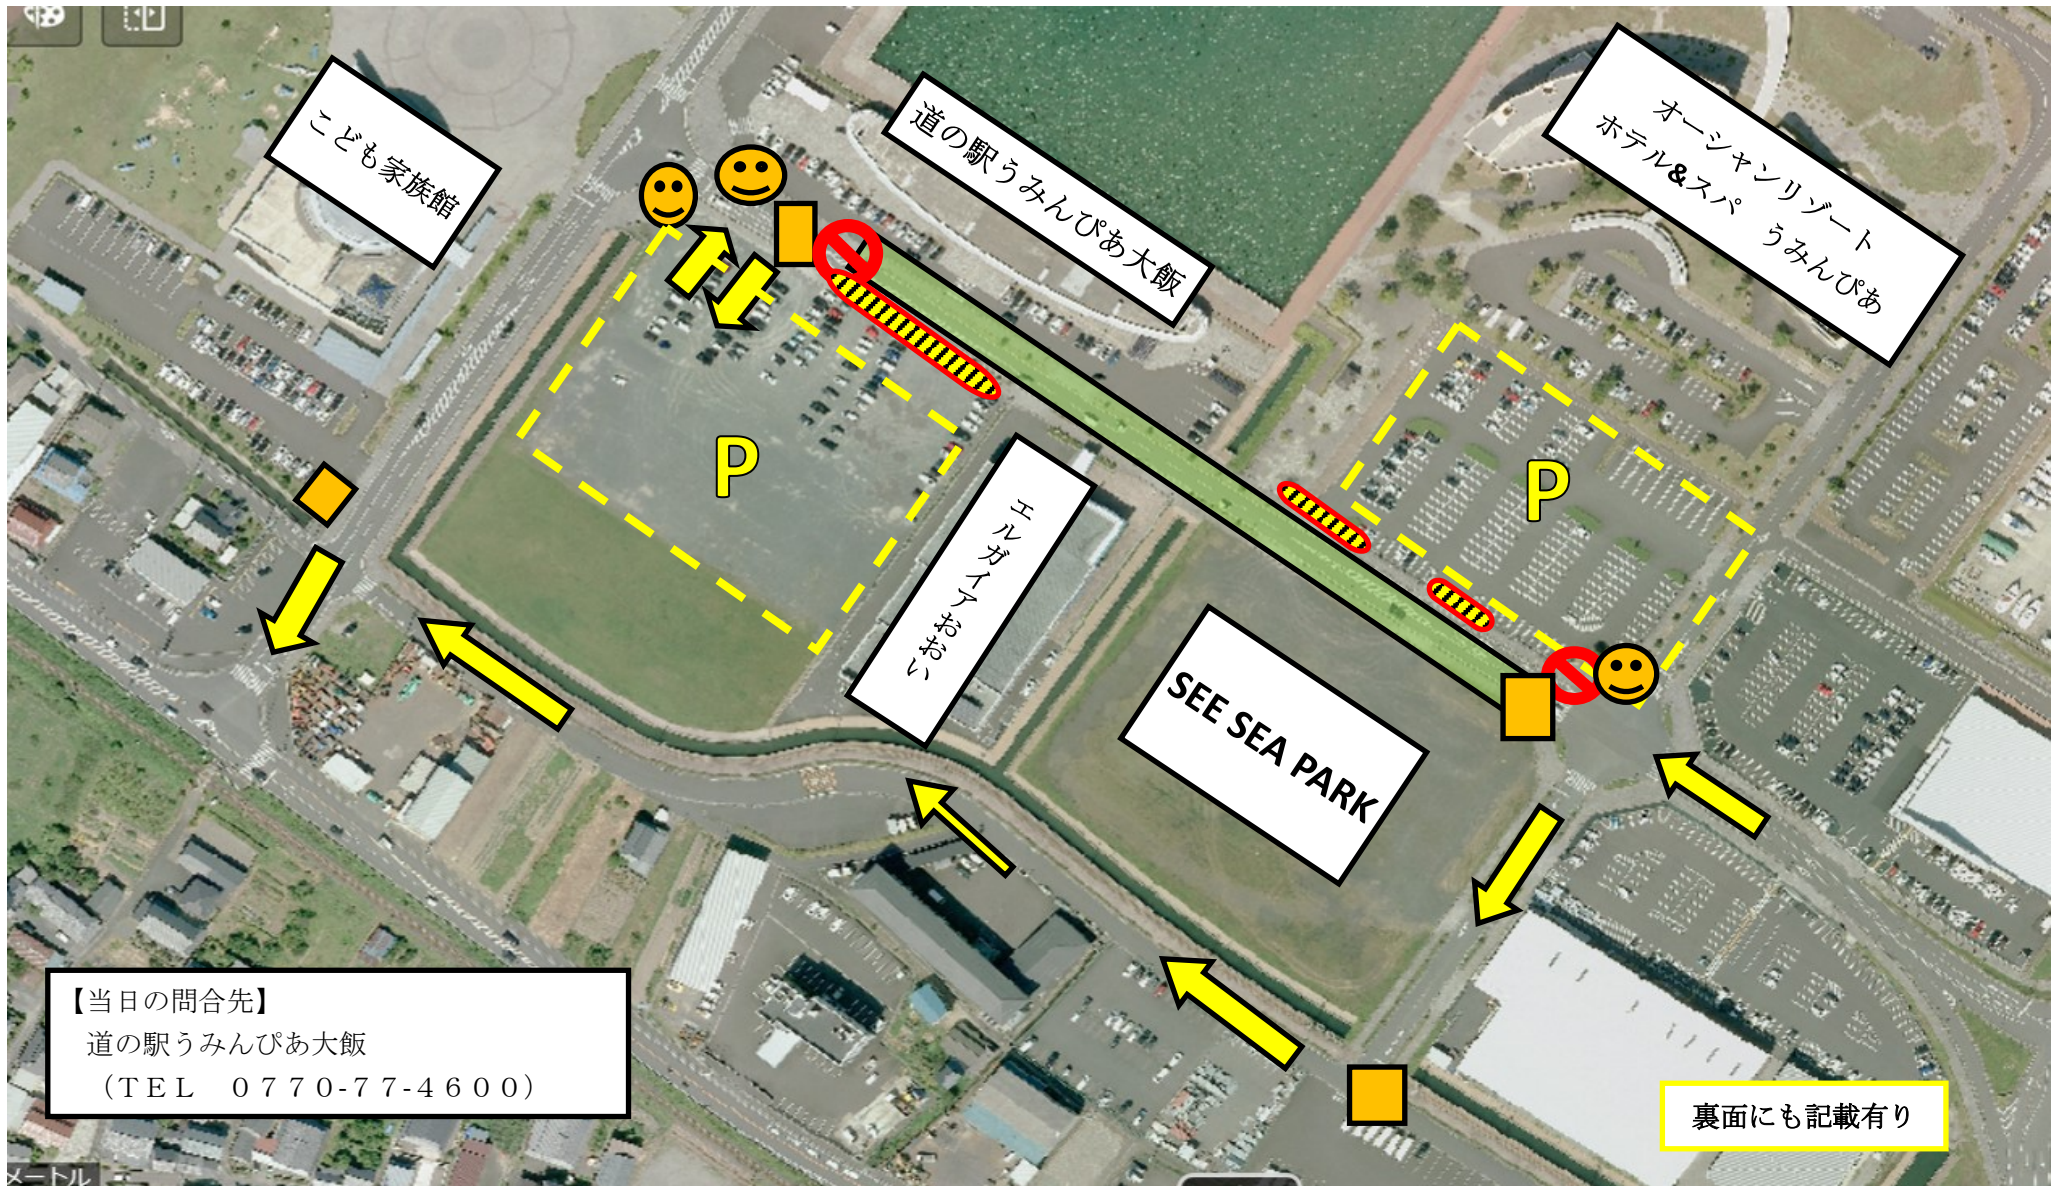

うみんぴあ大飯エリア内 GW車両通行規制について

ゴールデンウィーク中は多くの来場者が予想されることから、来場者の安全を確保するためゴールデンウィーク期間中の土・日・祝日について下記のとおり車両通行規制を行いますので、ご理解ご協力をお願いします。（時間帯等は裏面をご確認下さい。）

【図面上記号】

・・・通行規制

・・・案内看板

・・・警備員

・・・歩行者天国箇所

・・・迂回路

・・・カラーコーン等バリケード

【規制対象日】

4月：4月27日（土）～4月29日（月・祝）

5月：5月3日（金・祝）～5月6日（月・祝）

合計 7日間

【規制時間】

各日 9：00～15：00

【備考】