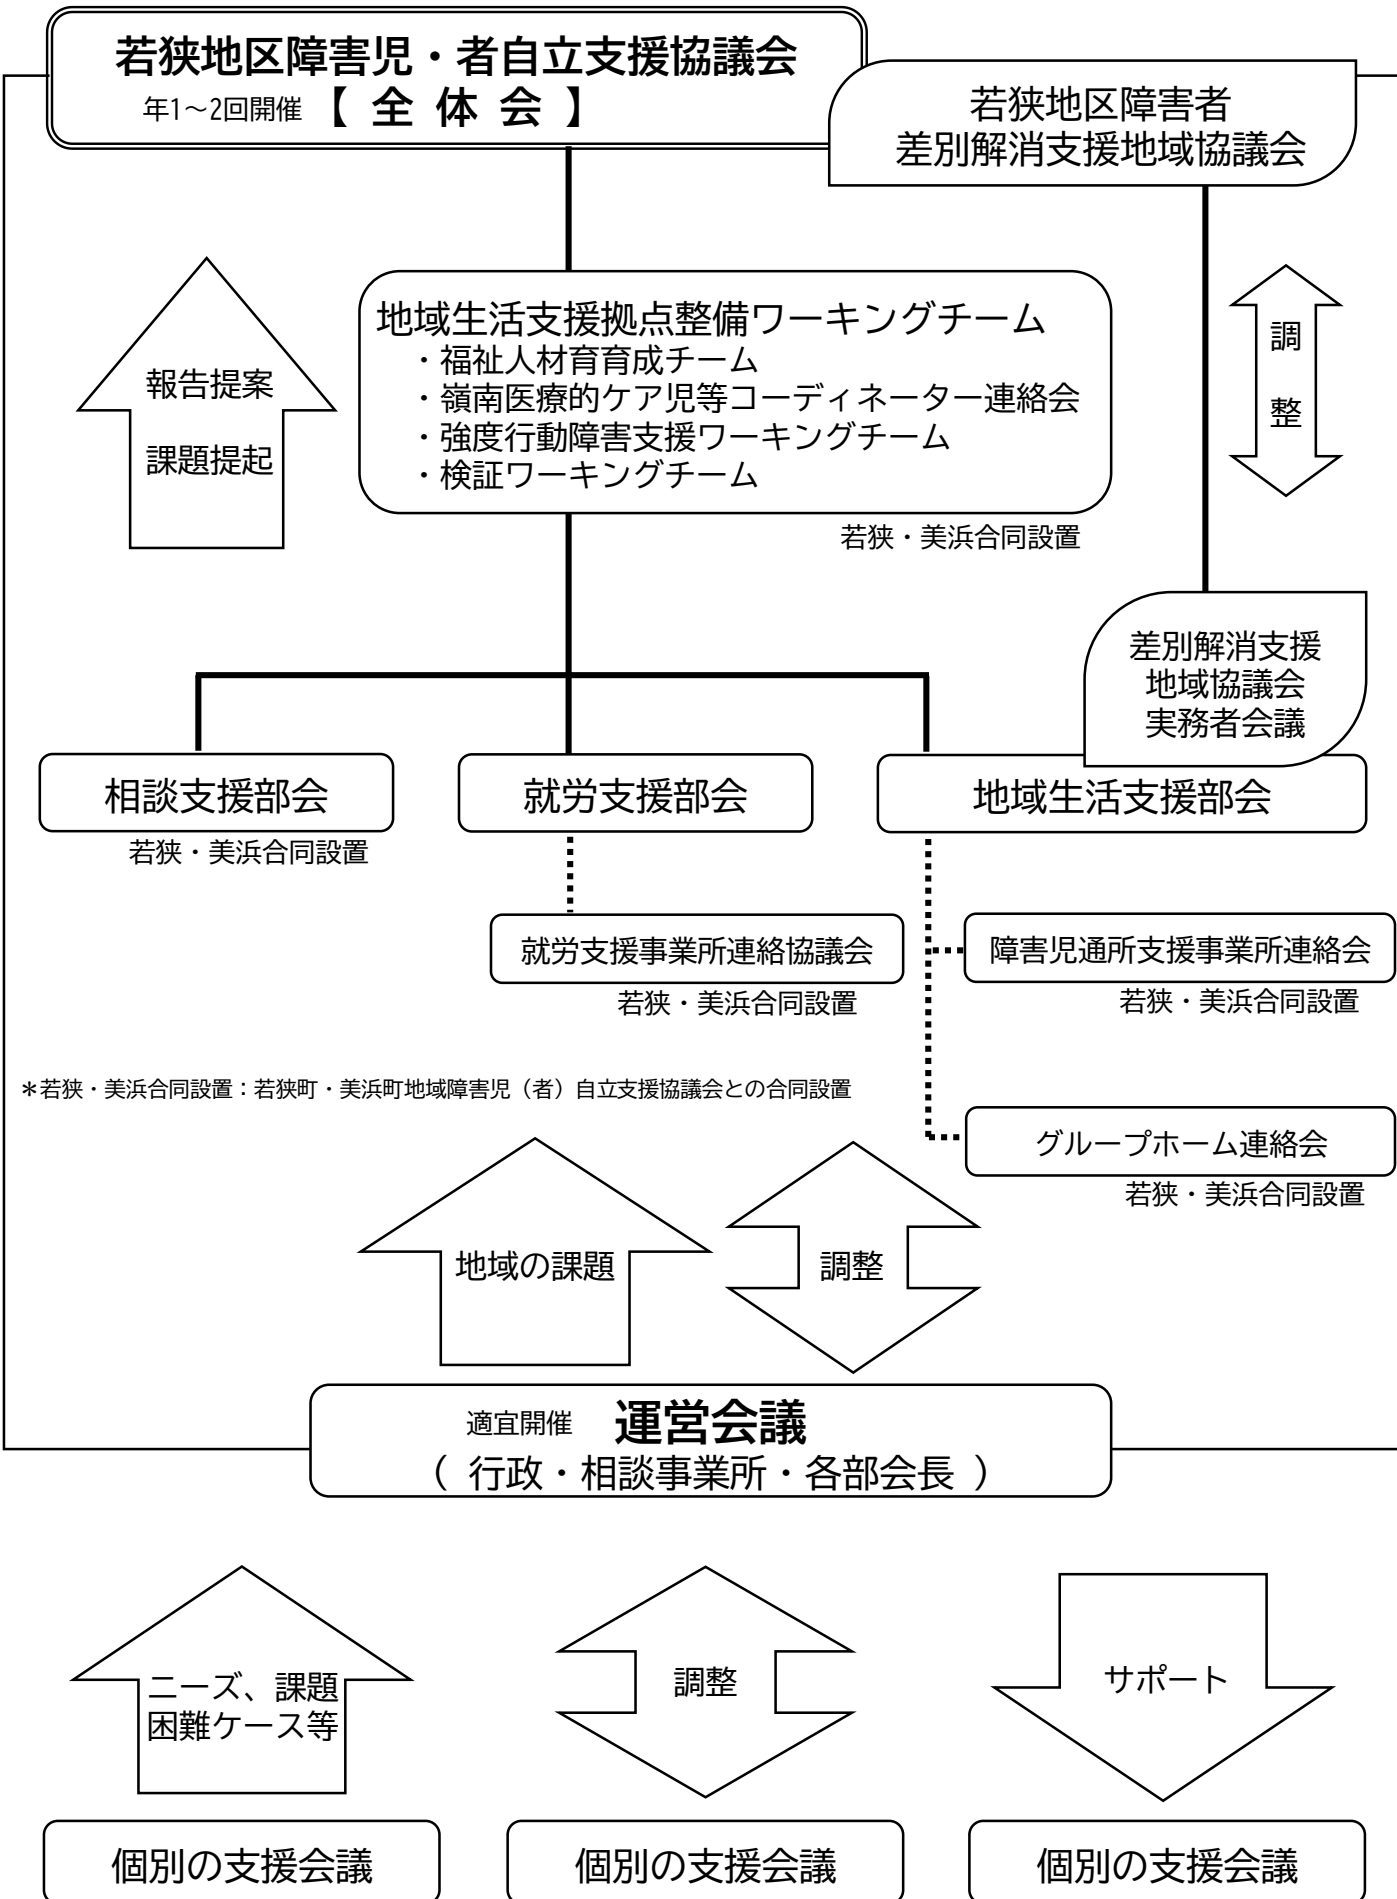

若狭地区障害児・者自立支援協議会【体系図】（令和6年4月）

《高浜町・おおい町・小浜市》

*若狭・美浜合同設置：若狭町・美浜町地域障害児（者）自立支援協議会との合同設置